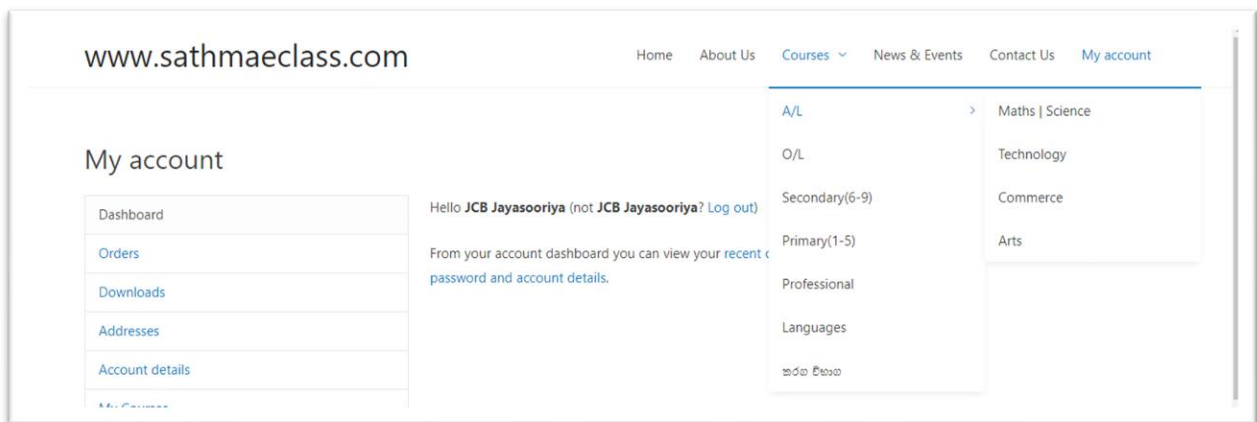

පාඩම් සඳහා පිවිසෙන ආකාරය

1. www.sathmaeclass.com වෙත පිවිසෙන්න.

The screenshot shows the website interface for www.sathmaeclass.com. At the top, there is a navigation menu with links for Home, About Us, Courses, News & Events, Contact Us, and My account. Below the menu, there is a banner with the text 'ඉහළින් ඉගිලෙන රැනේ' (Learn better) and 'ඩිජිටල් අධ්‍යාපන අවකාශය සත්මා' (Digital education space is Sathma). The banner also includes a paragraph about online education: 'Online education enables the teacher and the student to set their own learning pace, and there's the added flexibility of setting a schedule that fits everyone's agenda. As a result, using an online educational platform allows for a better balance of work and studies, so there's no need to give anything up'. To the right of the text is an illustration of three people (two men and one woman) interacting with a large lightbulb, symbolizing ideas and learning.

2. ඉන් පසු MENU Bar හි ඇති My account තෝරා ආයතනය විසින් ඔබට ලබා දුන් පරිශීලක නාමය (user name) සහ මුරපදය (password) සඳහන් කර login වෙන්න.

3. Menu bar හි ඇති courses (පාඨමාලාව) වෙත ගොස් ඔබ අයත් විෂය ධාරාව හෝ ශ්‍රේණිය තෝරන්න.

4. ඉන් පසු ඔබ මුදල් ගෙවූ විෂය තෝරා එය මත click කරන්න.